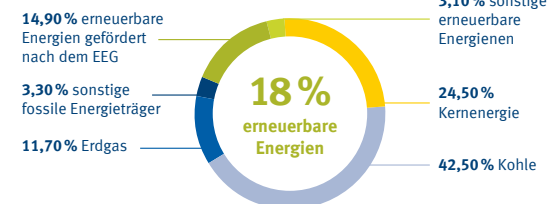

Energiemix – bundesdeutscher Durchschnitt

Radioaktiver Abfall 0,0007 g/kWh | CO₂-Emission 494 g/kWh