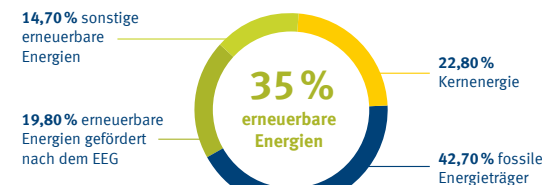

Stadtwerke Nettetal GmbH

Radioaktiver Abfall 0,0006 g/kWh | CO₂-Emission 354 g/kWh