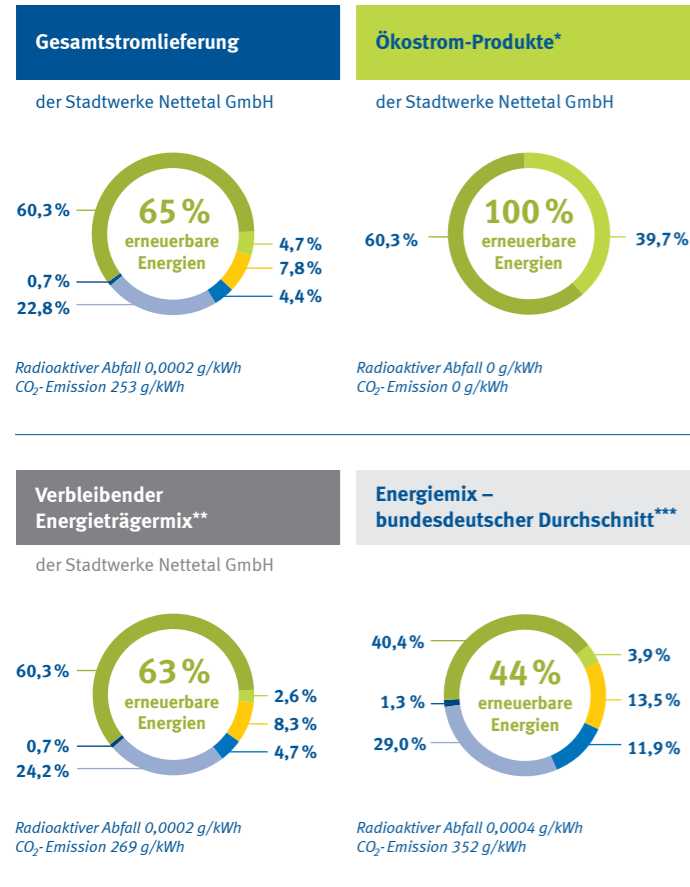

Das steckt in Ihrem Strom.

Informationen zur Stromkennzeichnung.

Die von den Stadtwerken Nettetal im Jahr 2019 gelieferte elektrische Energie setzt sich aus folgenden Energieträgern zusammen (Durchschnittswerte Deutschland zum Vergleich – Quelle BDEW):

- erneuerbare Energien gefördert nach dem EEG
- sonstige erneuerbare Energien
- Kernenergie
- Erdgas
- Kohle
- sonstige fossile Energieträger

Stromkennzeichnung 2019, Stand: 1. November 2020

* dazu gehören unsere Produkte echt grün! Ökostrom, Wärmepumpenstrom Öko, Mein MobilStrom und Mein Naturstrom

** gilt für alle Produkte ausgenommen der Ökostrom-Produkte

*** Quelle: Bundesverband der Energie- und Wasserwirtschaft e.V. (BDEW)

Einfach und fair für Sie kalkuliert.

Unsere günstigen Stromtarife.

Der Tarifvergleich macht es Ihnen einfach, den Stromtarif zu finden, der zu Ihnen passt.

	einfach gut! GewerbeStrom Unser Bester	echt grün! Ökostrom plus Gewerbe Der Umwelt zuliebe	Grundversorgung GewerbeStrom Einfach bequem
Ersparnis im Vergleich zur Grundversorgung ⁱ	241 Euro	196 Euro	Ø
Gesamtkosten ⁱ	3.665 Euro	3.710 Euro	3.906 Euro
Grundpreis pro Jahr und Zähler	126,03 Euro	126,03 Euro	136,03 Euro
Arbeitspreis je Kilowattstunde	23,59 Cent	23,89 Cent	25,13 Cent
Erstlaufzeit	bis 31. Juli eines Jahres	bis 31. Mai eines Jahres	Ø
Vertragsverlängerung	12 Monate	12 Monate	Ø
	• günstiger GewerbeStrom • faire Konditionen • individuelle Beratung	• 100% Ökostrom • zertifiziert von KlimaINVEST • individuelle Beratung	• kurze Vertragsbindung • höchste Flexibilität • individuelle Beratung

ⁱ Beispielrechnung bei einem Jahresverbrauch von 15.000 kWh, Grundpreis mit konventioneller Messeinrichtung (kME), bei allen genannten Preisen handelt es sich um Nettopreise