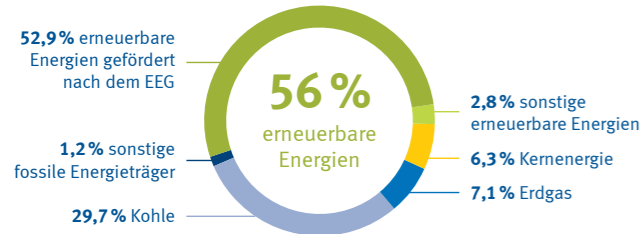

Das steckt in Ihrem Strom.

Informationen zur Stromkennzeichnung.

Die von den Stadtwerken Nettetal im Jahr 2017 gelieferte elektrische Energie setzt sich aus folgenden Energieträgern zusammen (Durchschnittswerte Deutschland zum Vergleich – Quelle BDEW):

Stromlieferung der Stadtwerke Nettetal GmbH

Radioaktiver Abfall 0,0002 g/kWh | CO₂-Emission 336 g/kWh