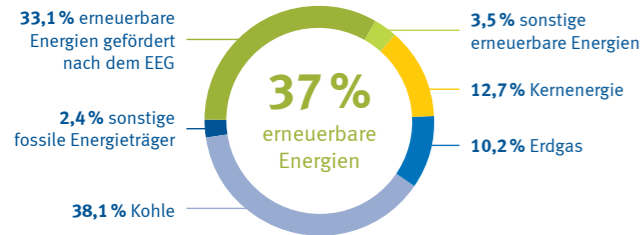

Energiemix – bundesdeutscher Durchschnitt**

Radioaktiver Abfall 0,0003 g/kWh | CO₂-Emission 435 g/kWh

Stromkennzeichnung 2017, Stand: 1. November 2018

* dazu gehören unsere Produkte echt grün! Ökostrom, Mein MobilStrom und Mein NaturStrom

** Quelle: Bundesverband der Energie- und Wasserwirtschaft e.V. (BDEW)

Einfach und fair für Sie kalkuliert.

Unsere günstigen Stromtarife.

Der Tarifvergleich macht es Ihnen einfach, den Stromtarif zu finden, der zu Ihnen passt.

	einfach gut! GewerbeStrom Unser Bester	echt grün! Ökostrom plus Gewerbe Der Umwelt zuliebe	Grundversorgung Gewerbestrom Einfach bequem
Ersparnis im Vergleich zur Grundversorgung ⁱ	322 Euro	277 Euro	Ø
Gesamtkosten ⁱ	3.584 Euro	3.629 Euro	3.906 Euro
Grundpreis pro Jahr und Zähler	126,03 Euro	126,03 Euro	136,03 Euro
Arbeitspreis je Kilowattstunde	23,05 Cent	23,35 Cent	25,13 Cent
Erstlaufzeit	bis 31. Juli eines Jahres	bis 31. Mai eines Jahres	Ø
Vertragsverlängerung	12 Monate	12 Monate	Ø
	• günstiger Gewerbestrom • faire Konditionen • individuelle Beratung	• 100 % Ökostrom • zertifiziert von KlimainVEST • individuelle Beratung	• kurze Vertragsbindung • höchste Flexibilität • individuelle Beratung

ⁱ Beispielrechnung bei einem Jahresverbrauch von 15.000 kWh. Bei allen genannten Preisen handelt es sich um Nettopreise.