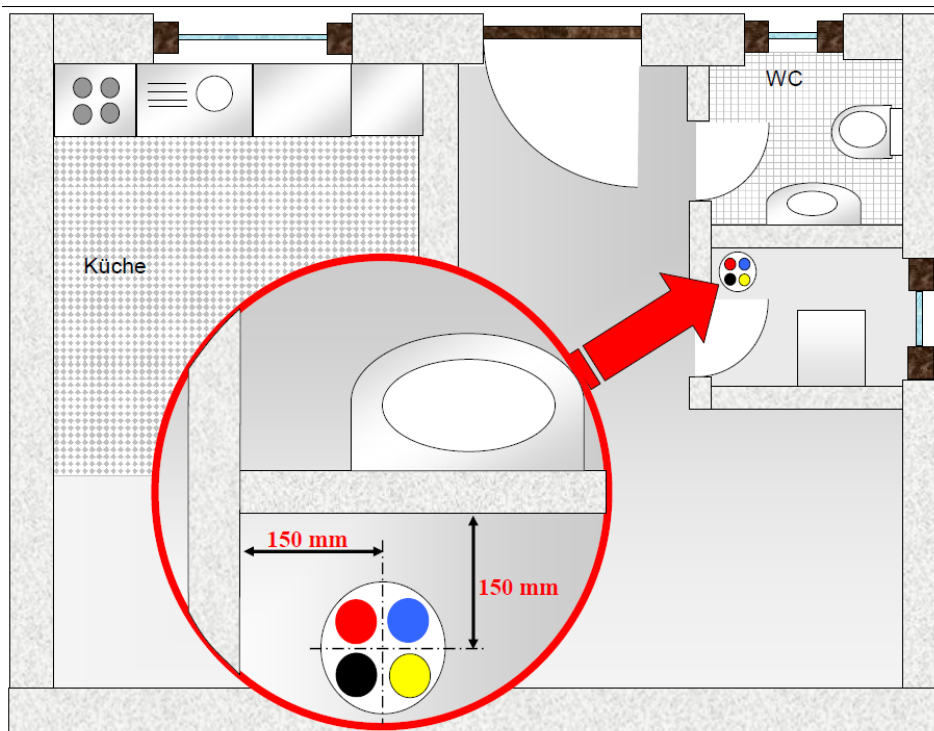

MSH 2000 Bodenplattendurchführungen

MSH 2000-FUBO-E nach VP 601 Einbauanleitung